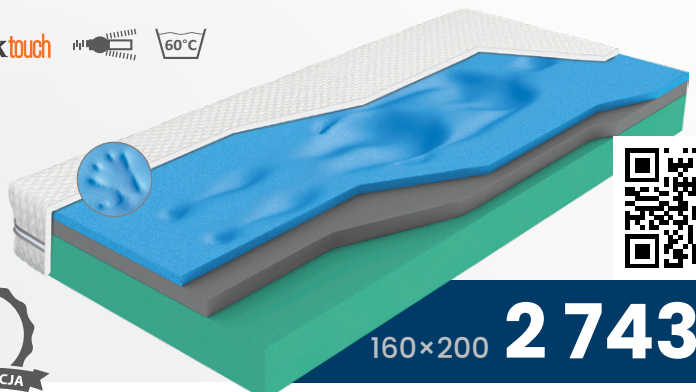

Aqua sleep

Silk touch

80/90×200	100×200	120×200	140×200	160×200	180×200	200×200
1 929 zł	2 143 zł	2 572 zł	3 001 zł	3 429 zł	3 858 zł	4 286 zł
1 543 zł	1 714 zł	2 058 zł	2 401 zł	2 743 zł	3 086 zł	3 429 zł
-386 zł	-429 zł	-514 zł	-600 zł	-686 zł	-772 zł	-857 zł

Oszczędzasz

Najniższa cena produktu z ostatnich 30 dni

OBCIĄŻENIE: do 130 kg

WYSOKOŚĆ: 22 cm

TWARDOŚĆ:

Silk touch

2 743 zł

160×200

Oxygen motion

80/90×200 100×200 120×200 140×200 160×200 180×200 200×200

2 023 zł	2 248 zł	2 608 zł	3 148 zł	3 597 zł	4 047 zł	4 497 zł
1 618 zł	1 798 zł	2 158 zł	2 518 zł	2 878 zł	3 238 zł	3 598 zł
-405 zł	-450 zł	-540 zł	-630 zł	-719 zł	-809 zł	-899 zł