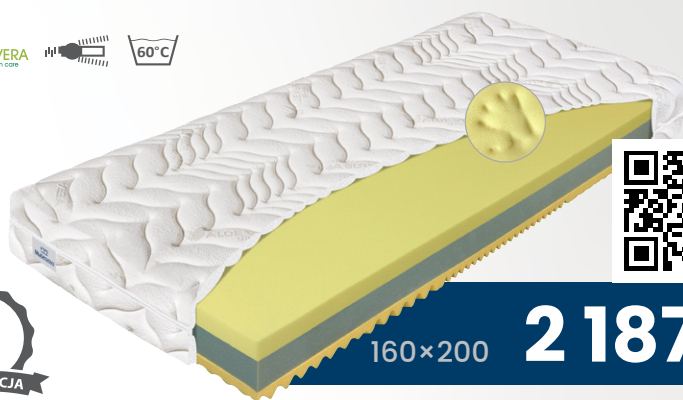

OBCIĄŻENIE: do 120 kg

WYSOKOŚĆ: 21 cm

TWARDZOŚĆ:

160×200 **2 439 zł**

Termopur comfort

80/90×200 100×200 120×200 140×200 160×200 180×200 200×200

1 538 zł	1 709 zł	2 081 zł	2 382 zł	2 734 zł	3 076 zł	3 418 zł
1 230 zł	1 367 zł	1 641 zł	1 914 zł	2 187 zł	2 461 zł	2 734 zł
-308 zł	-342 zł	-410 zł	-478 zł	-547 zł	-615 zł	-684 zł

Oszczędzasz

Najniższa cena produktu z ostatnich 30 dni

OBCIĄŻENIE: do 130 kg

WYSOKOŚĆ: 21 cm

TWARDZOŚĆ:

160×200 **2 187 zł**

Pocket coconut

80/90×200 100×200 120×200 140×200 160×200 180×200 200×200