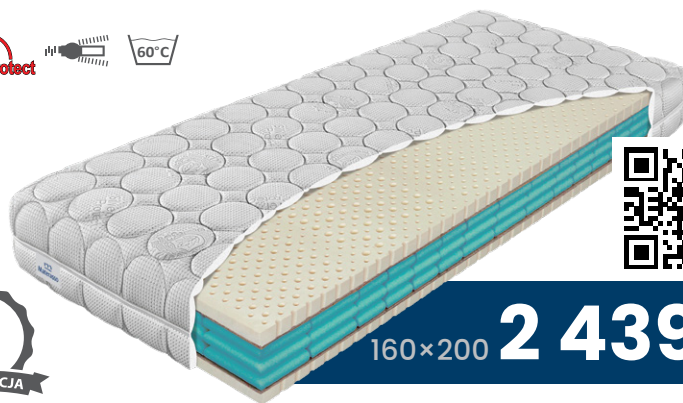

160×200 **2 439 zł**

Termopur comfort

80/90×200 100×200 120×200 140×200 160×200 180×200 200×200

~~1 538 zł~~	~~1 709 zł~~	~~2 081 zł~~	~~2 382 zł~~	~~2 734 zł~~	~~3 076 zł~~	~~3 418 zł~~
1 230 zł	1 367 zł	1 641 zł	1 914 zł	2 187 zł	2 461 zł	2 734 zł
-308 zł	-342 zł	-410 zł	-478 zł	-547 zł	-615 zł	-684 zł

Oszczędzasz

Najniższa cena produktu z ostatnich 30 dni

OBCIĄŻENIE: do 130 kg

WYSOKOŚĆ: 21 cm

TWARDZOŚĆ: