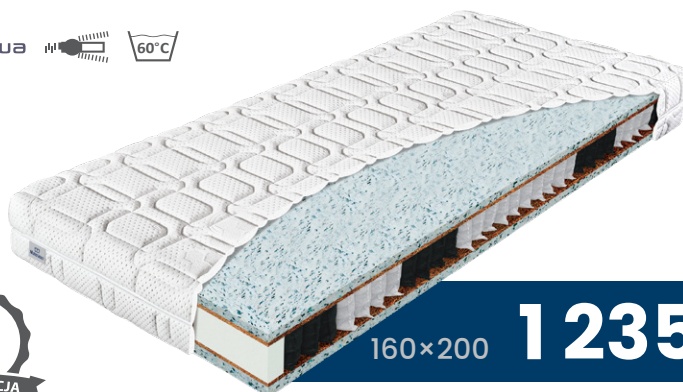

Oszczędzasz

Najniższa cena produktu z ostatnich 30 dni

OBCIĄŻENIE: do 130 kg

WYSOKOŚĆ: 21 cm

TWARDZOŚĆ:

160×200 **2 187 zł**

Pocket coconut

80/90×200 100×200 120×200 140×200 160×200 180×200 200×200

OBCIĄŻENIE: do 120 kg

WYSOKOŚĆ: 23 cm

TWARDZOŚĆ:

160×200 **1 235 zł**

Pocket visco

80/90×200 100×200 120×200 140×200 160×200 180×200 200×200

867 zł	962 zł	1 155 zł	1 347 zł	1 539 zł	1 731 zł	1 923 zł
---------------	---------------	-----------------	-----------------	-----------------	-----------------	-----------------