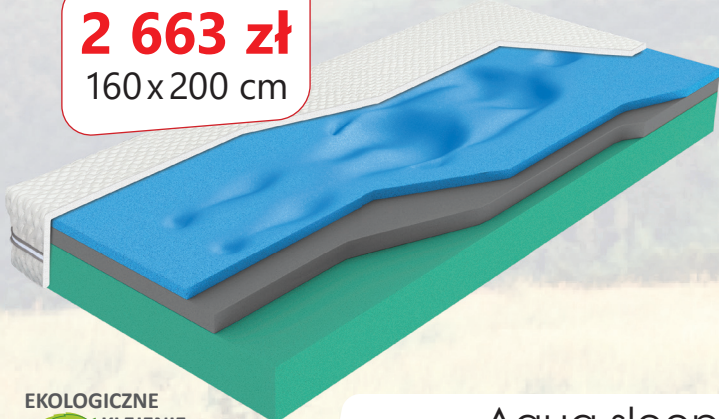

EKOLOGICZNE
KLEJENIE

Aqua sleep

5 Gwarancja Obciążenie: 130 kg Wysokość: 22 cm

80/90x200	100x200	120x200	140x200	160x200	180x200	200x200
~~1 873 zł~~	~~2 081 zł~~	~~2 497 zł~~	~~2 913 zł~~	3 329 zł	~~3 745 zł~~	~~4 162 zł~~
1 498 zł	1 665 zł	1 998 zł	2 330 zł	2 663 zł	2 996 zł	3 330 zł

Oszczędzasz: -375 zł -416 zł -499 zł -583 zł -666 zł -749 zł -832 zł
Najniższa cena produktu z ostatnich 30 dni

- 20%

1 654 zł
160x200 cm