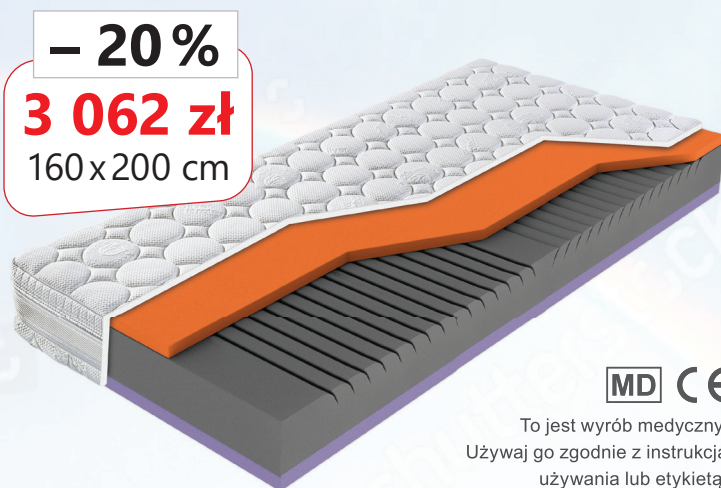

PROMOCJA na materace MATERASSO

- 20%

NA WYBRANE MATERACE

Materasso

OD 5.6.2024 DO 31.8.2024

- 20%
3 322 zł
160x200 cm

MD CE

To jest wyrób medyczny.
Używaj go zgodnie z instrukcją
używania lub etykietą.

- 20%
3 062 zł
160x200 cm

MD CE

To jest wyrób medyczny.
Używaj go zgodnie z instrukcją
używania lub etykietą.

EKOLOGICZNE
KLEJENIE

Spinal duo

10 Gwarancja Obciążenie: Wysokość:
lat H2 – 110kg, H3 – 150 kg 27 cm