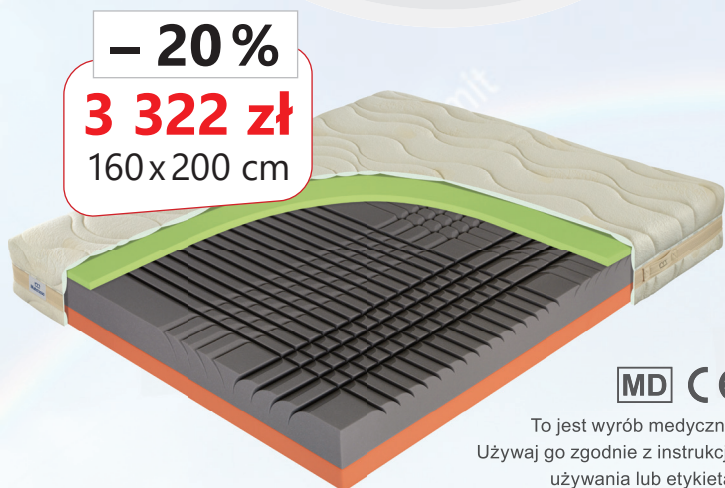

PROMOCJA na materace MATERASSO

- 20%

NA WYBRANE MATERACE

Materasso

OD 5.6.2024 DO 31.8.2024

- 20%
3 322 zł
160x200 cm

MD CE

To jest wyrób medyczny.
Używaj go zgodnie z instrukcją
używania lub etykietą.

- 20%
3 062 zł
160x200 cm

MD CE

To jest wyrób medyczny.
Używaj go zgodnie z instrukcją
używania lub etykietą.

EKOLOGICZNE
KLEJENIE

Spinal duo

10 Gwarancja Obciążenie: Wysokość:
lat H2 – 110kg, H3 – 150 kg 27 cm