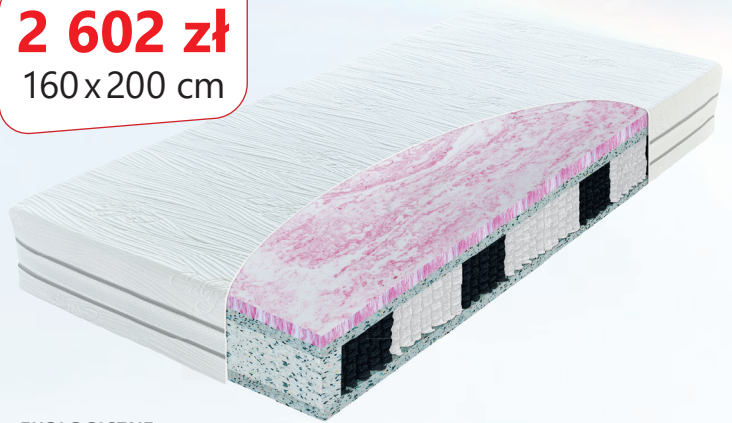

- 20%

2 706 zł
160x200 cm

EKOLOGICZNE
KLEJENIE

Hybrid aqua sleep

5 Gwarancja Obciążenie: 130 kg Wysokość: 25 cm

80/90x200	100x200	120x200	140x200	160x200	180x200	200x200
1 903 zł	2 114 zł	2 537 zł	2 960 zł	3 383 zł	3 806 zł	4 228 zł
1 522 zł	1 691 zł	2 030 zł	2 368 zł	2 706 zł	3 045 zł	3 382 zł

Oszczędzasz: -381 zł -423 zł -507 zł -592 zł -677 zł -761 zł -846 zł
Najniższa cena produktu z ostatnich 30 dni

- 20%

2 602 zł
160x200 cm

EKOLOGICZNE
KLEJENIE

Hybrid collagen

5 Gwarancja Obciążenie: 130 kg Wysokość: 26 cm