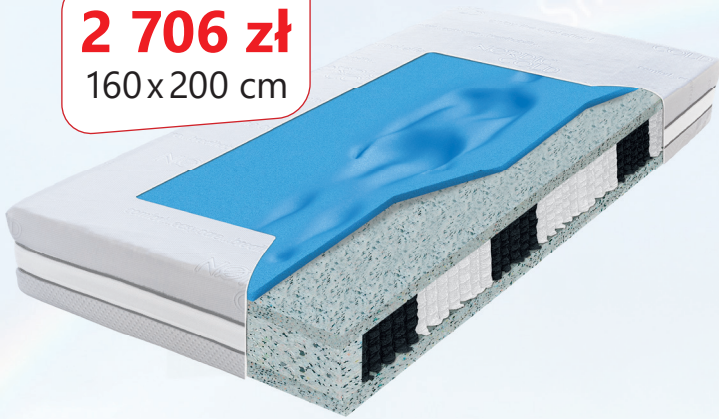

- 20%

2 706 zł
160x200 cm

EKOLOGICZNE
KLEJENIE

Hybrid aqua sleep

5 Gwarancja Obciążenie: 130 kg Wysokość: 25 cm

80/90x200	100x200	120x200	140x200	160x200	180x200	200x200
~~1 903 zł~~	~~2 114 zł~~	~~2 537 zł~~	~~2 960 zł~~	3 383 zł	~~3 806 zł~~	~~4 228 zł~~
1 522 zł	1 691 zł	2 030 zł	2 368 zł	2 706 zł	3 045 zł	3 382 zł

Oszczędzasz: -381 zł -423 zł -507 zł -592 zł -677 zł -761 zł -846 zł
Najniższa cena produktu z ostatnich 30 dni

- 20%

2 602 zł
160x200 cm