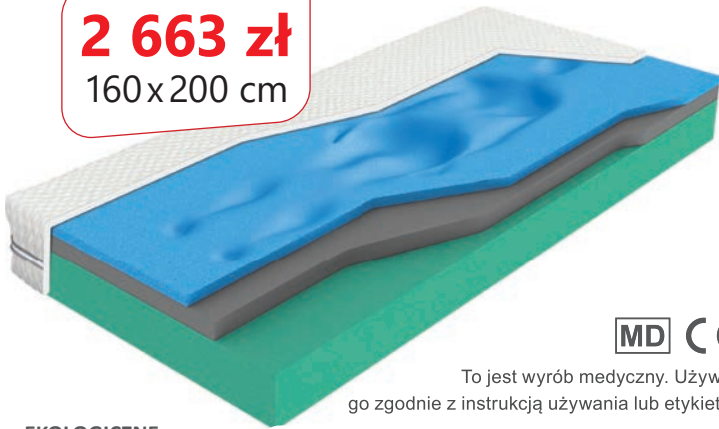

- 20%

2 663 zł
160x200 cm

MD CE

To jest wyrób medyczny. Używaj go zgodnie z instrukcją używania lub etykietą.

EKOLOGICZNE
KLEJENIE

Aqua sleep

5 Gwarancja Obciążenie: 130 kg Wysokość: 22 cm
lat

80/90x200	100x200	120x200	140x200	160x200	180x200	200x200
~~1 873 zł~~	~~2 081 zł~~	~~2 497 zł~~	~~2 913 zł~~	3 329 zł	~~3 745 zł~~	~~4 162 zł~~
1 498 zł	1 665 zł	1 998 zł	2 330 zł	2 663 zł	2 996 zł	3 330 zł

Oszczędzasz: - 375 zł - 416 zł - 499 zł - 583 zł - **666 zł** - 749 zł - 832 zł
Najniższa cena produktu z ostatnich 30 dni

- 20%

2 368 zł
160x200 cm