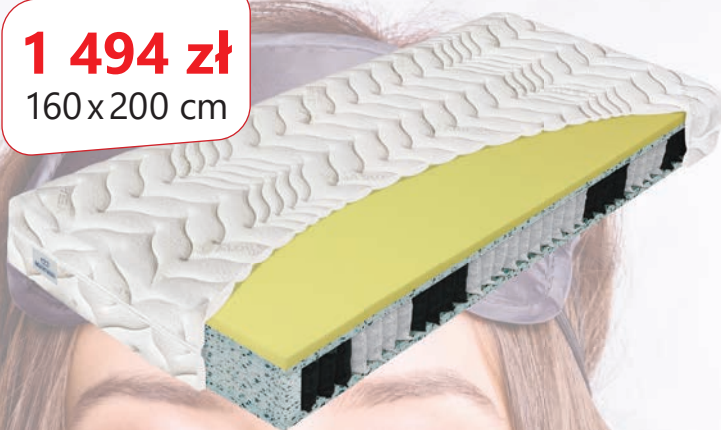

PROMOCJA na materace MATERASSO

- 20%
- 30%

NA WYBRANE
MATERACE

m
Materasso

OD 10.9.2024 DO 31.12.2024

1 199 zł
160x200 cm

EKOLOGICZNE
KLEJENIE

Pocket coconut

1 494 zł
160x200 cm

EKOLOGICZNE
KLEJENIE

Pocket visco

3 Gwarancja Obciążenie: Wysokość:
lata 120 kg 25 cm

80/90x200 100x200 120x200 140x200 160x200 180x200 200x200
841 zł 934 zł 1 122 zł 1 308 zł **1 494 zł** 1 681 zł 1 867 zł

Najniższa cena produktu z ostatnich 30 dni

- 20%
3 357 zł
160x200 cm

MD CE

To jest wyrób medyczny.
Używaj go zgodnie z instrukcją
używania lub etykieta.

EKOLOGICZNE
KLEJENIE

Viscogreen lux

10 Gwarancja Obciążenie: Wysokość:
lat H2 - 110kg, H3 - 170 kg 21 cm