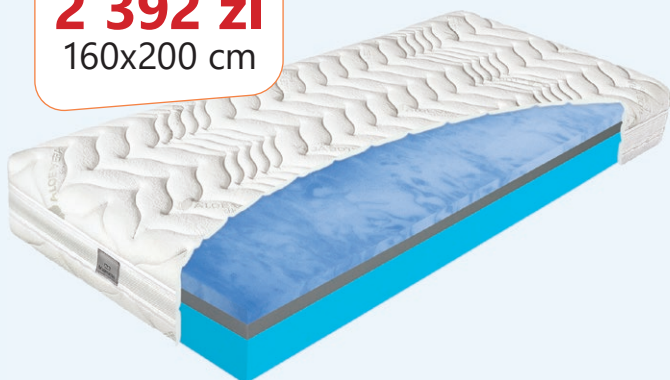

EKOLOGICZNE
KLEJENIE

Termopur Comfort H2, H3

10 Gwarancja Obciążenie: Obciążenie: Wysokość:
lata 110 kg 130 kg 21 cm

80/90x200	100x200	120x200	140x200	160x200	180x200	200x200
~~1 329 zł~~	~~1 476 zł~~	~~1 771 zł~~	~~2 067 zł~~	~~2 360 zł~~	~~2 656 zł~~	~~2 951 zł~~
997 zł	1 107 zł	1 328 zł	1 550 zł	1 770 zł	1 992 zł	2 213 zł
Oszczędzasz: -332 zł	-369 zł	-443 zł	-517 zł	-590 zł	-664 zł	-738 zł

EKOLOGICZNE
KLEJENIE

Viscogreen Lux H2, H3

3 Gwarancja Obciążenie: Obciążenie: Wysokość:
lata H2 – 110 kg H3 – 170 kg 21 cm

80/90x200	100x200	120x200	140x200	160x200	180x200	200x200
~~2 101 zł~~	~~2 335 zł~~	~~2 801 zł~~	~~3 676 zł~~	~~3 753 zł~~	~~4 202 zł~~	~~4 668 zł~~
1 576 zł	1 751 zł	2 210 zł	2 757 zł	2 801 zł	3 152 zł	3 501 zł
Oszczędzasz: -525 zł	-584 zł	-700 zł	-919 zł	-934 zł	-1 051 zł	-1 167 zł

- 25 %
2 392 zł
160x200 cm