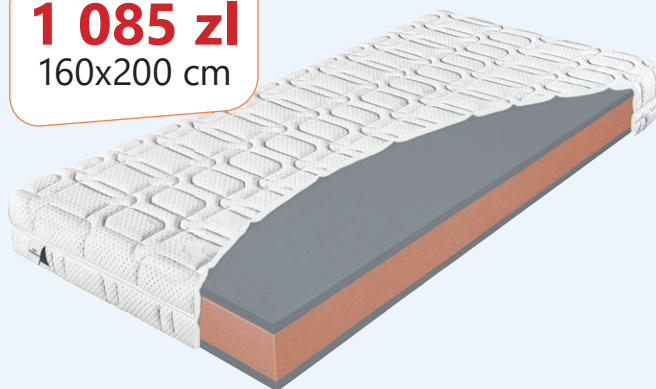

EKOLOGICZNE  
KLEJENIE

**Viscogreen Lux H2, H3**

**3** Gwarancja Obciążenie: Obciążenie: Wysokość:  
lata H2 – 110 kg H3 – 170 kg 21 cm

80/90x200	100x200	120x200	140x200	160x200	180x200	200x200
<del>2 101 zł</del>	<del>2 335 zł</del>	<del>2 801 zł</del>	<del>3 676 zł</del>	<del>3 753 zł</del>	<del>4 202 zł</del>	<del>4 668 zł</del>
1 576 zł	1 751 zł	2 210 zł	2 757 zł	<b>2 801 zł</b>	3 152 zł	3 501 zł
Oszczędzasz: -525 zł	-584 zł	-700 zł	-919 zł	-934 zł	-1 051 zł	-1 167 zł

**- 25 %**  
**2 392 zł**  
160x200 cm

**- 25 %**  
**1 085 zł**  
160x200 cm

EKOLOGICZNE  
KLEJENIE

**Oxygen motion**

**10** Gwarancja Obciążenie: Wysokość:  
lata 150 kg 22 cm

80/90x200	100x200	120x200	140x200	160x200	180x200	200x200
<del>1 793 zł</del>	<del>1 993 zł</del>	<del>2 392 zł</del>	<del>2 790 zł</del>	<del>3 189 zł</del>	<del>3 589 zł</del>	<del>3 986 zł</del>
1 345 zł	1 495 zł	1 794 zł	2 093 zł	<b>2 392 zł</b>	2 692 zł	2 990 zł
Oszczędzasz: -448 zł	-498 zł	-598 zł	-698 zł	-797 zł	-897 zł	-997 zł