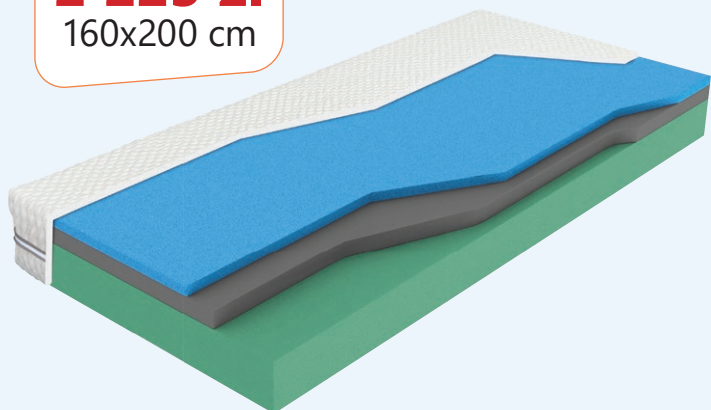

**m**  
Materasso

materace do  
- 30% taniej

**PROMOCJA**

8.3.2022 – 31.5.2022

- 25%

**2 225 zł**  
160x200 cm

**Nowość**  
Piana Aqua Sleep oferuje  
komfort łózka wodnego

EKOLOGICZNE  
KLEJENIE

Aqua Sleep

**5 Gwarancja** Obciążenie: Wysokość:  
lata 130 kg 22 cm

80/90x200	100x200	120x200	140x200	160x200	180x200	200x200
<del>1 668 zł</del>	<del>1 854 zł</del>	<del>2 225 zł</del>	<del>2 596 zł</del>	<del>2 967 zł</del>	<del>3 336 zł</del>	<del>3 708 zł</del>
1 251 zł	1 391 zł	1 669 zł	1 947 zł	<b>2 225 zł</b>	2 502 zł	2 781 zł

Oszczędzasz: -417 zł -464 zł -556 zł -649 zł -742 zł -834 zł -927 zł

- 30%

**2 621 zł**  
160x200 cm

EKOLOGICZNE  
KLEJENIE

Back Stretch

**3 Gwarancja** Obciążenie: Wysokość:  
lata 130 kg 23 cm

80/90x200	100x200	120x200	140x200	160x200	180x200	200x200
<del>2 106 zł</del>	<del>2 340 zł</del>	<del>2 808 zł</del>	<del>3 276 zł</del>	<del>3 744 zł</del>	<del>4 212 zł</del>	<del>4 680 zł</del>
1 474 zł	1 638 zł	1 966 zł	2 293 zł	<b>2 621 zł</b>	2 948 zł	3 276 zł

Oszczędzasz: -632 zł -702 zł -842 zł -983 zł -1 123 zł -1 264 zł -1 404 zł

- 30%

**2 580 zł**  
160x200 cm

EKOLOGICZNE  
KLEJENIE

Biogreen Cooper H2, H3

**10 Gwarancja** Obciążenie: Wysokość:  
lata 130 kg 23 cm