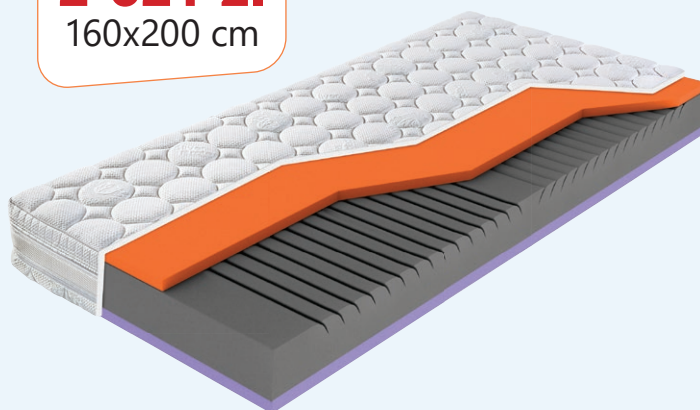

**m**  
Materasso

materace do  
- 30% taniej

**PROMOCJA**

8.3.2022 – 31.5.2022

- 25%

**2 225 zł**  
160x200 cm

**Nowość**  
Piana Aqua Sleep oferuje  
komfort łózka wodnego

EKOLOGICZNE  
KLEJENIE

Aqua Sleep

**5 Gwarancja** Obciążenie: Wysokość:  
lata 130 kg 22 cm

80/90x200	100x200	120x200	140x200	160x200	180x200	200x200
<del>1 668 zł</del>	<del>1 854 zł</del>	<del>2 225 zł</del>	<del>2 596 zł</del>	<del>2 967 zł</del>	<del>3 336 zł</del>	<del>3 708 zł</del>
1 251 zł	1 391 zł	1 669 zł	1 947 zł	<b>2 225 zł</b>	2 502 zł	2 781 zł

Oszczędzasz: -417 zł -464 zł -556 zł -649 zł -742 zł -834 zł -927 zł

- 30%

**2 621 zł**  
160x200 cm

EKOLOGICZNE  
KLEJENIE

Back Stretch

**3 Gwarancja** Obciążenie: Wysokość:  
lata 130 kg 23 cm

80/90x200	100x200	120x200	140x200	160x200	180x200	200x200
<del>2 106 zł</del>	<del>2 340 zł</del>	<del>2 808 zł</del>	<del>3 276 zł</del>	<del>3 744 zł</del>	<del>4 212 zł</del>	<del>4 680 zł</del>
1 474 zł	1 638 zł	1 966 zł	2 293 zł	<b>2 621 zł</b>	2 948 zł	3 276 zł

Oszczędzasz: -632 zł -702 zł -842 zł -983 zł -1 123 zł -1 264 zł -1 404 zł

- 30%

**2 580 zł**  
160x200 cm

EKOLOGICZNE  
KLEJENIE

Biogreen Cooper H2, H3

**10 Gwarancja** Obciążenie: Wysokość:  
lata 130 kg 23 cm