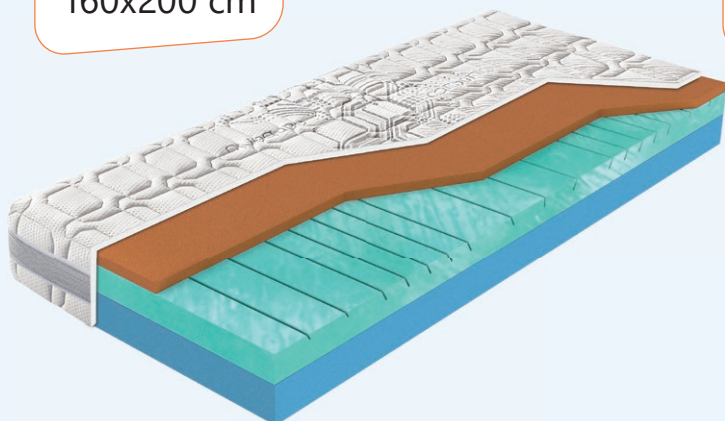

Oszczędzasz: -417 zł -464 zł -556 zł -649 zł -742 zł -834 zł -927 zł

- 30%

**2 621 zł**  
160x200 cm

EKOLOGICZNE  
KLEJENIE

Back Stretch

**3 Gwarancja** Obciążenie: Wysokość:  
lata 130 kg 23 cm

80/90x200	100x200	120x200	140x200	160x200	180x200	200x200
<del>2 106 zł</del>	<del>2 340 zł</del>	<del>2 808 zł</del>	<del>3 276 zł</del>	<del>3 744 zł</del>	<del>4 212 zł</del>	<del>4 680 zł</del>
1 474 zł	1 638 zł	1 966 zł	2 293 zł	<b>2 621 zł</b>	2 948 zł	3 276 zł

Oszczędzasz: -632 zł -702 zł -842 zł -983 zł -1 123 zł -1 264 zł -1 404 zł

- 30%

**2 580 zł**  
160x200 cm

EKOLOGICZNE  
KLEJENIE

Biogreen Cooper H2, H3

**10 Gwarancja** Obciążenie: Wysokość:  
lata 130 kg 23 cm