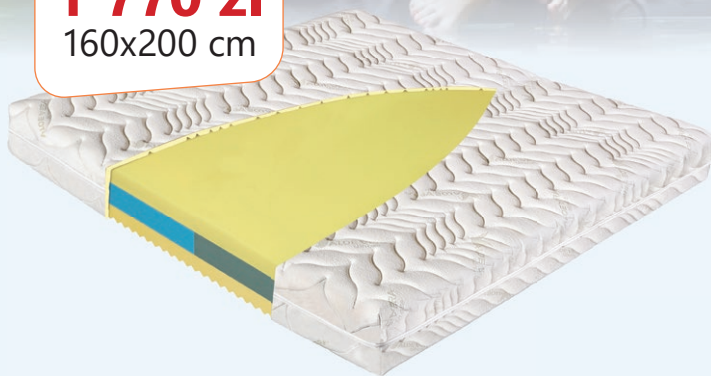

Komfort łóżka wodnego

- 25 %
1 770 zł
160x200 cm

- 25 %
2 801 zł
160x200 cm

EKOLOGICZNE
KLEJENIE

Termopur Comfort H2, H3

10 Gwarancja Obciążenie: Obciążenie: Wysokość:
lata 110 kg 130 kg 21 cm

80/90x200	100x200	120x200	140x200	160x200	180x200	200x200
~~1 329 zł~~	~~1 476 zł~~	~~1 771 zł~~	~~2 067 zł~~	~~2 360 zł~~	~~2 656 zł~~	~~2 951 zł~~
997 zł	1 107 zł	1 328 zł	1 550 zł	1 770 zł	1 992 zł	2 213 zł
Oszczędzasz: -332 zł	-369 zł	-443 zł	-517 zł	-590 zł	-664 zł	-738 zł

EKOLOGICZNE
KLEJENIE

Viscogreen Lux H2, H3

3 Gwarancja Obciążenie: Obciążenie: Wysokość:
lata H2 – 110 kg H3 – 170 kg 21 cm

80/90x200	100x200	120x200	140x200	160x200	180x200	200x200
~~2 101 zł~~	~~2 335 zł~~	~~2 801 zł~~	~~3 676 zł~~	~~3 753 zł~~	~~4 202 zł~~	~~4 668 zł~~
1 576 zł	1 751 zł	2 210 zł	2 757 zł	2 801 zł	3 152 zł	3 501 zł
Oszczędzasz: -525 zł	-584 zł	-700 zł	-919 zł	-934 zł	-1 051 zł	-1 167 zł

- 25 %
2 392 zł
160x200 cm

- 25 %
1 085 zł
160x200 cm

EKOLOGICZNE
KLEJENIE

Oxygen motion

10 Gwarancja Obciążenie: Wysokość:
lata 150 kg 22 cm

80/90x200	100x200	120x200	140x200	160x200	180x200	200x200
~~1 793 zł~~	~~1 993 zł~~	~~2 392 zł~~	~~2 790 zł~~	~~3 189 zł~~	~~3 589 zł~~	~~3 986 zł~~
1 345 zł	1 495 zł	1 794 zł	2 093 zł	2 392 zł	2 692 zł	2 990 zł
Oszczędzasz: -448 zł	-498 zł	-598 zł	-698 zł	-797 zł	-897 zł	-997 zł

EKOLOGICZNE
KLEJENIE

Premier

3 Gwarancja Obciążenie: Wysokość:
lata H2 – 110 kg 15 cm

80/90x200	100x200	120x200	140x200	160x200	180x200	200x200
~~812 zł~~	~~904 zł~~	~~1 085 zł~~	~~1 265 zł~~	~~1 446 zł~~	~~1 627 zł~~	~~1 808 zł~~
609 zł	678 zł	814 zł	949 zł	1 085 zł	1 220 zł	1 356 zł
Oszczędzasz: -203 zł	-226 zł	-271 zł	-316 zł	-362 zł	-407 zł	-452 zł