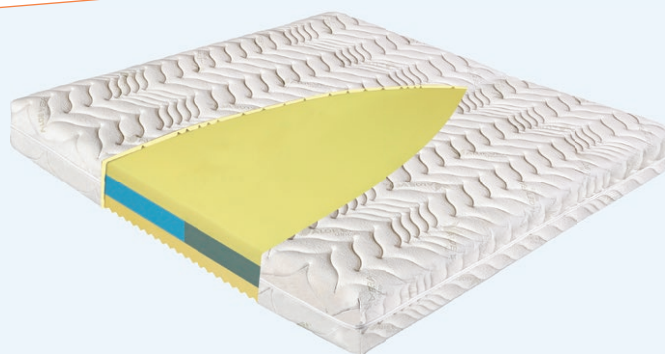

EKOLOGICZNE
KLEJENIE

Termopur Comfort H2, H3

10 Gwarancja Obciążenie: Obciążenie: Wysokość:
lata 110 kg 130 kg 19 cm

80/90x200	100x200	120x200	140x200	160x200	180x200	200x200
~~1 164 zł~~	~~1 295 zł~~	~~1 554 zł~~	~~1 813 zł~~	~~2 070 zł~~	~~2 331 zł~~	~~2 588 zł~~
873 zł	971 zł	1 166 zł	1 360 zł	1 553 zł	1 748 zł	1 941 zł

Oszczędzasz: -448 zł -324 zł -389 zł -453 zł -518 zł -583 zł -647 zł