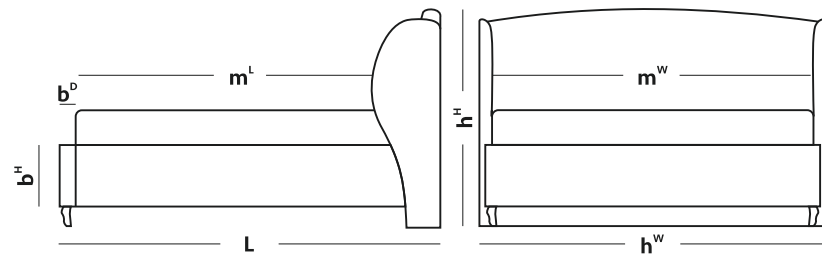

HORIZONTAL

	L	b ^L	b ^W	b ^H	h ^{W1}	h ^{W2}	h ^H	m ^L	m ^W (cm)
MAXI	210	200	180	32	180	240	145	200	180
	210	200	160	32	160	220	145	200	160

Taburet
(p. 96)

No. 3

No. 1

NAVY

	L	b ^L	b ^W	b ^H	b ^D	h ^W	h ^H	m ^L	m ^W (cm)
Design Bed	213	205	190	30	5	190	123	200	180
	213	205	170	30	5	170	123	200	160

Taburet
(p. 96)

No. 1

ENIF

	L	b ^L	b ^W	b ^H	b ^P	h ^W	h ^H	m ^L	m ^W (cm)
Design Bed	213	205	190	35	5	196	123	200	180
	213	205	170	35	5	176	123	200	160

Taburet
(p. 96)

No. 1

GEMINI

	L	b ^L	b ^W	b ^H	b ^P	h ^W	h ^H	m ^L	m ^W (cm)
Design Bed	213	205	190	30	5	190	150	200	180
	213	205	170	30	5	170	150	200	160