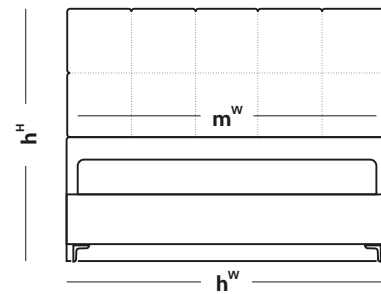

HORIZONTAL

	L	b ^L	b ^W	b ^H	h ^{W1}	h ^{W2}	h ^H	m ^L	m ^W (cm)
MAXI	210	200	180	32	180	240	145	200	180
	210	200	160	32	160	220	145	200	160

Taburet
(p. 96)

No. 3

No. 1

NAVY

	L	b ^L	b ^W	b ^H	b ^D	h ^W	h ^H	m ^L	m ^W (cm)
Design Bed	213	205	190	30	5	190	123	200	180
	213	205	170	30	5	170	123	200	160

Taburet
(p. 96)

No. 1

ENIF

	L	b ^L	b ^W	b ^H	b ^P	h ^W	h ^H	m ^L	m ^W (cm)
Design Bed	213	205	190	35	5	196	123	200	180
	213	205	170	35	5	176	123	200	160

Taburet
(p. 96)

No. 1

GEMINI

	L	b ^L	b ^W	b ^H	b ^P	h ^W	h ^H	m ^L	m ^W (cm)
Design Bed	213	205	190	30	5	190	150	200	180
	213	205	170	30	5	170	150	200	160

Taburet
(p. 96)

No. 6

No. 1

FRANCESCA LUX

	L1 L2	b ^L	b ^W	b ^H	b ^D	h ^W	h ^H	m ^L	m ^W (cm)
Design Bed	231 216	205	190	30	5	190	103	200	180
	231 216	205	170	30	5	170	103	200	160

**Taburet
(p. 96)**

No. 12

No. 1

CLAUDIA LUX

	L1 L2	b ^L	b ^W	b ^H	b ^D	h ^W	h ^H	m ^L	m ^W (cm)
Design Bed	234 219	208	196	30	8	196	103	200	180
	234 219	208	176	30	8	176	103	200	160

Taburet
(p. 96)

No. 16

No. 1

ALESIA

	L	b ^L	b ^W	b ^H	b ^D	h ^W	h ^H	m ^L	m ^W (cm)
Design Bed	217	205	190	30	5	190	103	200	180
	217	205	170	30	5	170	103	200	160