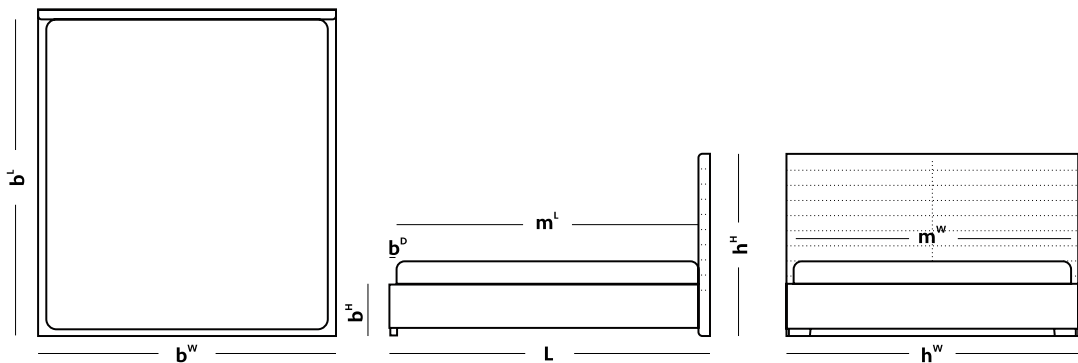

No. 1

NOBILIA

	L	b ^L	b ^W	b ^H	b ^D	h ^W	h ^H	m ^L	m ^W (cm)
Design Bed	213	205	190	30	5	190	120	200	180
	213	205	170	30	5	170	120	200	160

**Taburet
(p. 96)**

No. 9

No. 1

SIENA

	L	b ^L	b ^W	b ^H	h ^W	h ^H	m ^L	m ^W (cm)
DESINGBED	209	200	180	30	190	105	200	180
v provedení CORIUM	209	200	160	30	170	105	200	160