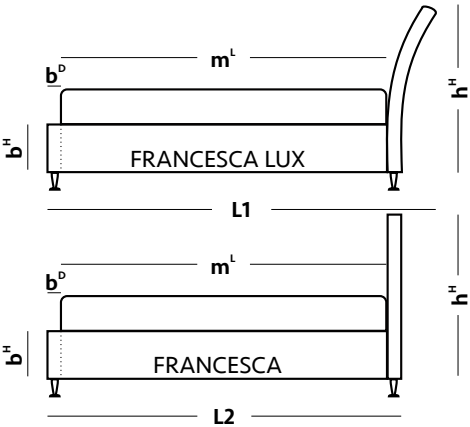

Taburet
(p. 96)

No. 1

ENIF

	L	b ^L	b ^W	b ^H	b ^P	h ^W	h ^H	m ^L	m ^W (cm)
Design Bed	213	205	190	35	5	196	123	200	180
	213	205	170	35	5	176	123	200	160

Taburet
(p. 96)

No. 1

GEMINI

	L	b ^L	b ^W	b ^H	b ^P	h ^W	h ^H	m ^L	m ^W (cm)
Design Bed	213	205	190	30	5	190	150	200	180
	213	205	170	30	5	170	150	200	160

Taburet
(p. 96)

No. 6

No. 1

FRANCESCA LUX

	L1 L2	b ^L	b ^W	b ^H	b ^D	h ^W	h ^H	m ^L	m ^W (cm)
Design Bed	231 216	205	190	30	5	190	103	200	180
	231 216	205	170	30	5	170	103	200	160

**Taburet
(p. 96)**

No. 12

No. 1

CLAUDIA LUX

	L1 L2	b ^L	b ^W	b ^H	b ^D	h ^W	h ^H	m ^L	m ^W (cm)
Design Bed	234 219	208	196	30	8	196	103	200	180
	234 219	208	176	30	8	176	103	200	160

Taburet
(p. 96)

No. 16

No. 1

ALESIA

	L	b ^L	b ^W	b ^H	b ^D	h ^W	h ^H	m ^L	m ^W (cm)
Design Bed	217	205	190	30	5	190	103	200	180
	217	205	170	30	5	170	103	200	160