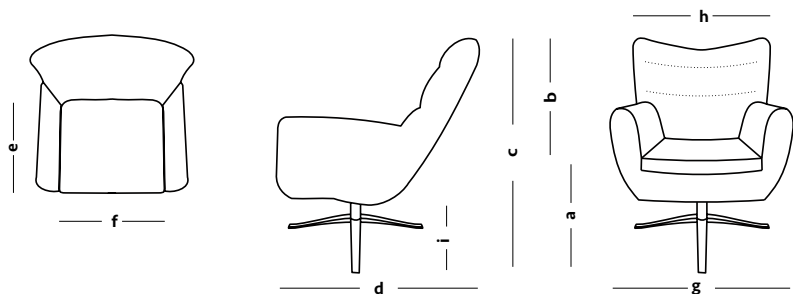

boudoir MONT BLANC

MONT BLANC

NEW

BOSS

a	b	c	d	e	f	g	h	i	(cm)
50	50	105	95	50	50	78	95	30	

MOON

a	b	c	d	(cm)
93	90	45	63	

NEW