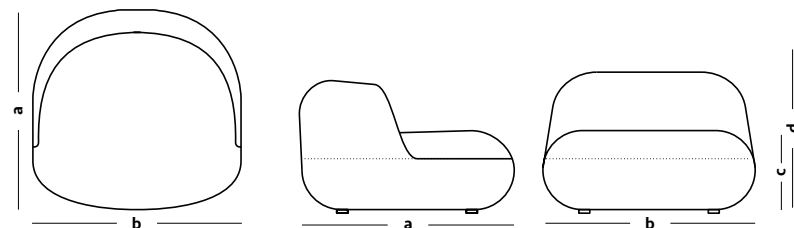

SOFABED DOUBLE

NEW

	a	b	c	d	f	g	m ^L	m ^w	L (cm)
Sofabed double	163	98	48	60	13 17 21	55	190	75	215
Sofabed triple	183	98	48	60	13 17 21	55	190	140	215

SOFABED SINGLE

NEW

a	b	c	d	e	f	g	m ^L	m ^w	L (cm)
80	98	48	60	90	13 17 21	55	190	75	215

boudoir MONT BLANC

MONT BLANC

NEW

BOSS

a	b	c	d	e	f	g	h	i	(cm)
50	50	105	95	50	50	78	95	30	

MOON

a	b	c	d	(cm)
93	90	45	63	

NEW