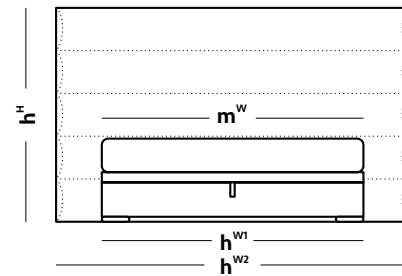

Taburet
(p. 96)

No. 13

No. 1

SPECTRA

	L	b ^L	b ^W	b ^H	h ^W	h ^H	m ^L	m ^W (cm)
MAXI	208	200	180	32	180	130	200	180
	208	200	160	32	160	130	200	160

Taburet
(p. 96)

No. 7

No. 1

HORIZONTAL

	L	b ^L	b ^W	b ^H	h ^{W1}	h ^{W2}	h ^H	m ^L	m ^W (cm)
MAXI	210	200	180	32	180	240	145	200	180
	210	200	160	32	160	220	145	200	160

Taburet
(p. 96)

No. 3

No. 1

NAVY

	L	b ^L	b ^W	b ^H	b ^D	h ^W	h ^H	m ^L	m ^W (cm)
Design Bed	213	205	190	30	5	190	123	200	180
	213	205	170	30	5	170	123	200	160