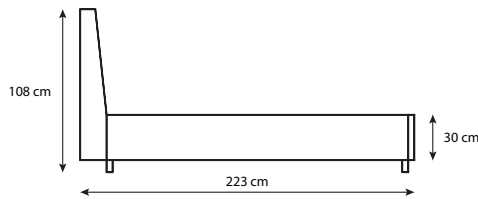

łóżko Terra

szerokość łóżka 140, 160, 180×200

3 387 zł   **3 769 zł**   **4 087 zł**

bez pojemnika
z stelażem Super R6

z pojemnikiem
i stelażem BV Base

z pojemnikiem
i stelażem UP Metal