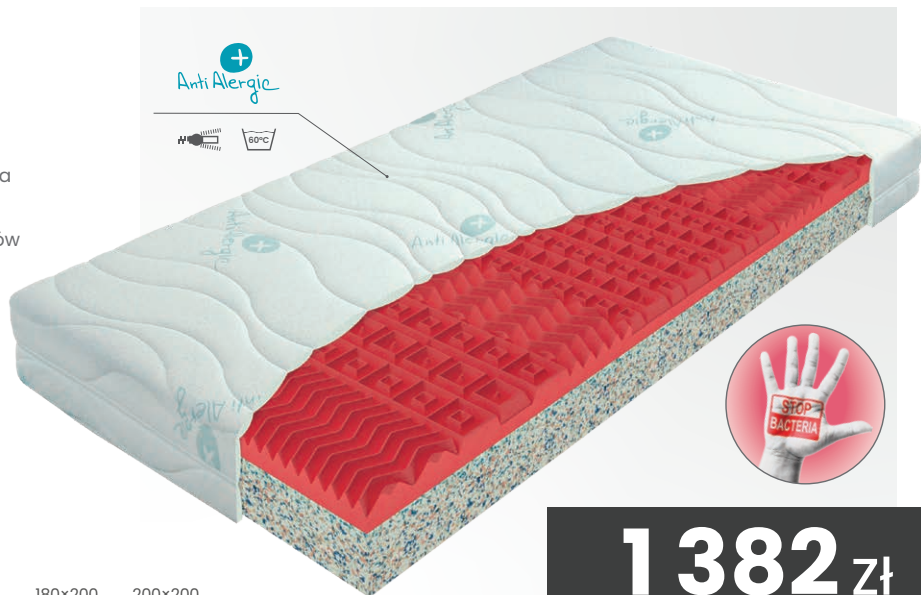

Odporność na ścieranie:
do 50 000 cykliów Martindale

Materiał odpowiedni
do domów, w których
są zwierzęta.

Ognioodporna
obróbka tkaniny.

Łóżka Materasso stanowią idealne połączenie wysokiej jakości wykonania, nowoczesnego wzornictwa i przystępnej ceny. Zostały zaprojektowane tak, aby zapewnić niezawodny komfort, wytrzymałość i stylowy wygląd, stanowiąc rozsądne rozwiązanie do codziennego życia.

Verdea Comfort

- komfortowy materac o wysokości 21 cm
- masująca pianka antybakteryjna
- komfortowe rozłożenie nacisku i podparcie kręgosłupa
- przyjemna wentylacja podczas snu
- pokrowiec ANTIALERGIC odpowiedni także dla alergików

OBCIĄŻENIE ORTOPEDYCZNE: do 120 kg

WYSOKOŚĆ: 21 cm

TWARDOŚĆ: ● ● ● ● ●

Antybakteryjna
piana

FYZIOSYSTEM 7
Siedem stref twardości

80/90×200 100×200 120×200 140×200 160×200 180×200 200×200

777 zł	864 zł	1 037 zł	1 209 zł	1 382 zł	1 555 zł	1 728 zł
--------	--------	----------	----------	----------	----------	----------

1 382 zł

160×200

Verdea Hard

- twardszy materac ze stabilnym podparciem
- profilowane pianki ELIOCELL i rdzeń HD
- prawidłowe podparcie kręgosłupa
- efekt masażu i lepsza wentylacja
- wysokość 26 cm, pokrowiec ALOE VERA