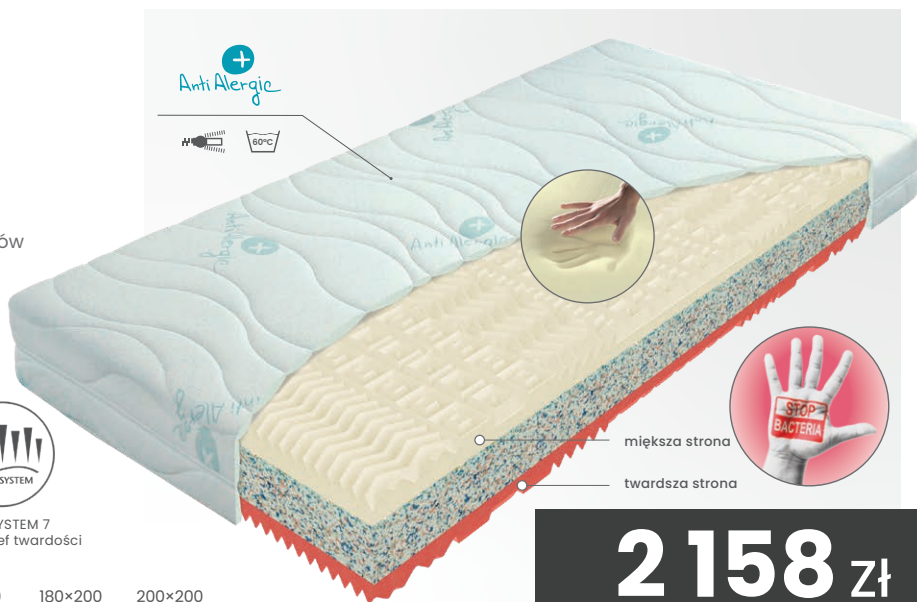

Verdea Visco

- komfortowy materac z pianką VISCO memory
- 4 cm masującej pianki VISCO redukującej nacisk
- solidne podparcie kręgosłupa dzięki rdzeniowi HD
- antibakteryjna pianka wspierająca wentylację
- pokrowiec ANTIALERGIC odpowiedni także dla alergików

OBCIĄŻENIE ORTOPEDYCZNE: do 120 kg

WYSOKOŚĆ: 24 cm

TWARDOŚĆ: ● ● ● ● ● / ● ● ● ● ● ●

Antybakteryjna pianka

Pianka wiskoelastyczna

Możliwość obracania rdzenia

FYZIOSYSTEM 7 Siedem stref twardości

80/90×200 100×200 120×200 140×200 160×200 180×200 200×200

1 214 zł 1 349 zł 1 618 zł 1 888 zł 2 158 zł 2 428 zł 2 697 zł

2 158 zł

160×200

Verdea Partner

- wysoki materac partnerski – 2 strony twardości
- komfortowe połączenie pianek NIGHTFLY i ELIOCELL
- doskonałe podparcie ciała i trwałość
- profilowanie wspierające wentylację i efekt masażu
- wysokość 26 cm – premium komfort snu