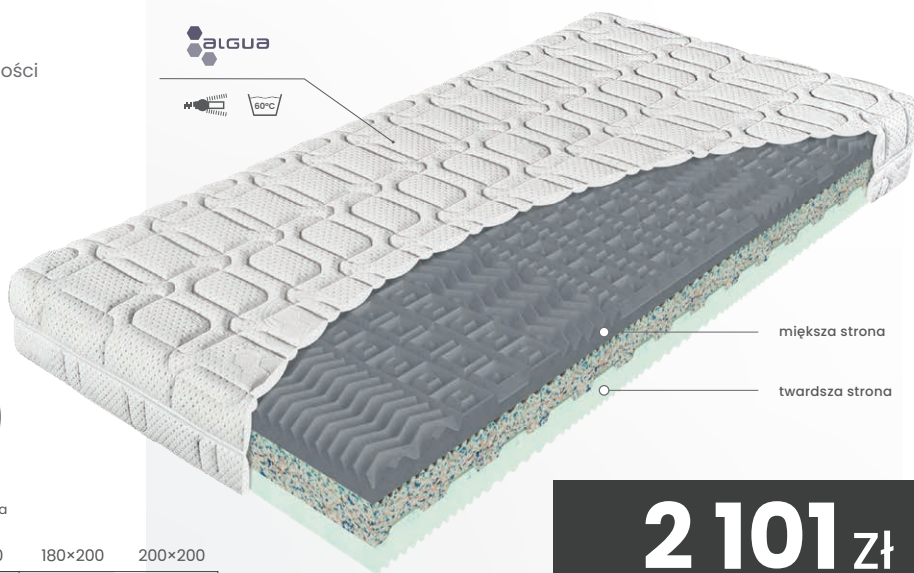

1 150 zł	1 278 zł	1 534 zł	1 789 zł	2 045 zł	2 301 zł	2 556 zł
----------	----------	----------	----------	----------	----------	----------

2 045 zł

160×200

Verdea Air

- komfortowy i przewiewny materac o wysokiej stabilności
- połączenie pianek NIGHTFLY, HD i ELIOCELL
- doskonała wentylacja i odprowadzanie wilgoci
- stabilny rdzeń o długiej żywotności
- pokrowiec ALGUA z minerałami z alg morskich

OBCIĄŻENIE ORTOPEDYCZNE: do 120 kg

WYSOKOŚĆ: 22 cm

TWARDOŚĆ: ● ● ● ● ● / ● ● ● ● ●

Profilowany
przewiewny rdzeń

FYZIOSYSTEM 7
Siedem stref twardości

Możliwość
obracania rdzenia

80/90×200 100×200 120×200 140×200 160×200 180×200 200×200

1 182 zł	1 313 zł	1 576 zł	1 839 zł	2 101 zł	2 364 zł	2 627 zł
----------	----------	----------	----------	----------	----------	----------

2 101 zł

160×200

Nasza firma korzysta z rewolucyjnego, opatentowanego, naturalnego szwajcarskiego kleju SIMALFA. Klej ten jest całkowicie ekologiczny i spełnia nawet najsurowsze normy w zakresie bezpieczeństwa zdrowotnego.

Verdea Visco

- komfortowy materac z pianką VISCO memory
- 4 cm masującej pianki VISCO redukującej nacisk
- solidne podparcie kręgosłupa dzięki rdzeniowi HD
- antibakteryjna pianka wspierająca wentylację
- pokrowiec ANTIALERGIC odpowiedni także dla alergików