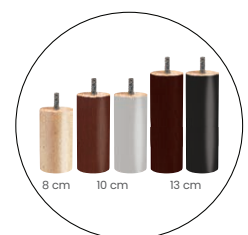

bez pojemnika
z stelażem Super R6

z pojemnikiem
i stelażem BV Base

z pojemnikiem
i stelażem UP Metal

wersja łóżka
bez pojemnika
z stelażem Super R6

wersja łóżka
z pojemnikiem
i stelażem BV Base

wersja łóżka
z pojemnikiem
i stelażem UP Metal