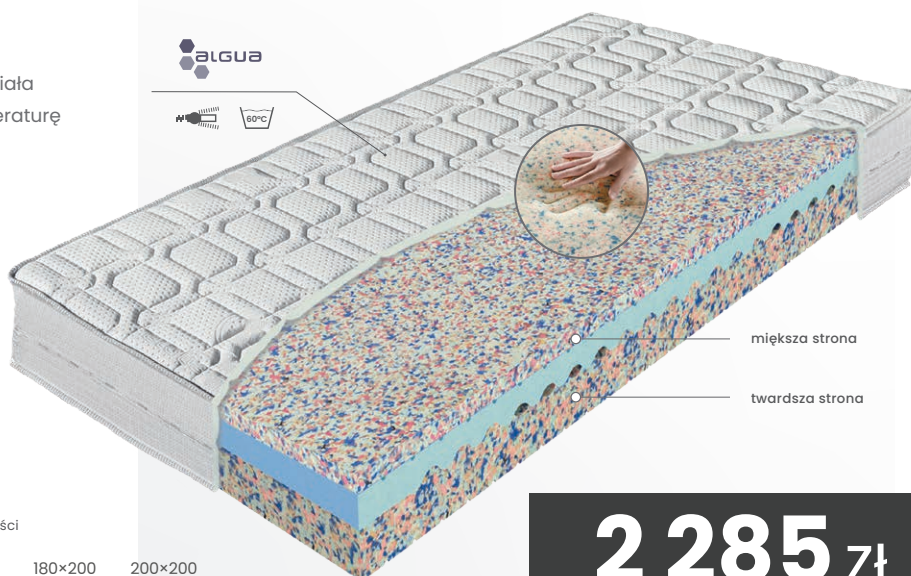

2 285 zł

160×200

Firma Materasso przywiązuje dużą wagę do kwestii ekologicznych, zarówno w odniesieniu do stosowanych materiałów, jak i samego procesu produkcji. Wszystkie materace z kolekcji Verdea zawierają piankę HD wyprodukowaną w sposób przyjazny dla środowiska.