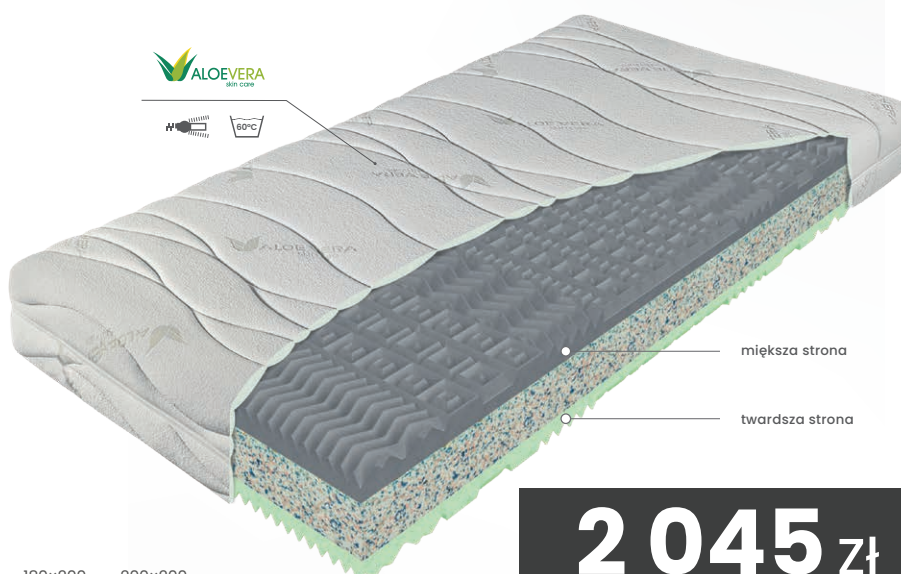

1 214 zł 1 349 zł 1 618 zł 1 888 zł 2 158 zł 2 428 zł 2 697 zł

2 158 zł

160×200

Verdea Partner

- wysoki materac partnerski – 2 strony twardości
- komfortowe połączenie pianek NIGHTFLY i ELIOCELL
- doskonałe podparcie ciała i trwałość
- profilowanie wspierające wentylację i efekt masażu
- wysokość 26 cm – premium komfort snu

OBCIĄŻENIE ORTOPEDYCZNE: do 120 kg

WYSOKOŚĆ: 26 cm

TWARDOŚĆ: ● ● ● ● ● / ● ● ● ● ● ●

Możliwość obracania rdzenia

FYZIOSYSTEM 7 Siedem stref twardości

80/90×200 100×200 120×200 140×200 160×200 180×200 200×200

1 150 zł 1 278 zł 1 534 zł 1 789 zł 2 045 zł 2 301 zł 2 556 zł

2 045 zł

160×200

Verdea Memory

- twardszy materac memory z solidnym podparciem ciała
- 3 cm pianki HD memory reagującej na nacisk i temperaturę
- odciążenie kręgosłupa i stawów
- przewiewny rdzeń odprowadzający wilgoć
- stabilna pianka HD gwarantująca trwałość

OBCIĄŻENIE ORTOPEDYCZNE: do 120 kg

WYSOKOŚĆ: 22 cm

TWARDOŚĆ: ● ● ● ● ● / ● ● ● ● ● ●

Pianka wiskoelastyczna

Profilowany przewiewny rdzeń

FYZIOSYSTEM 7 Siedem stref twardości

80/90×200 100×200 120×200 140×200 160×200 180×200 200×200